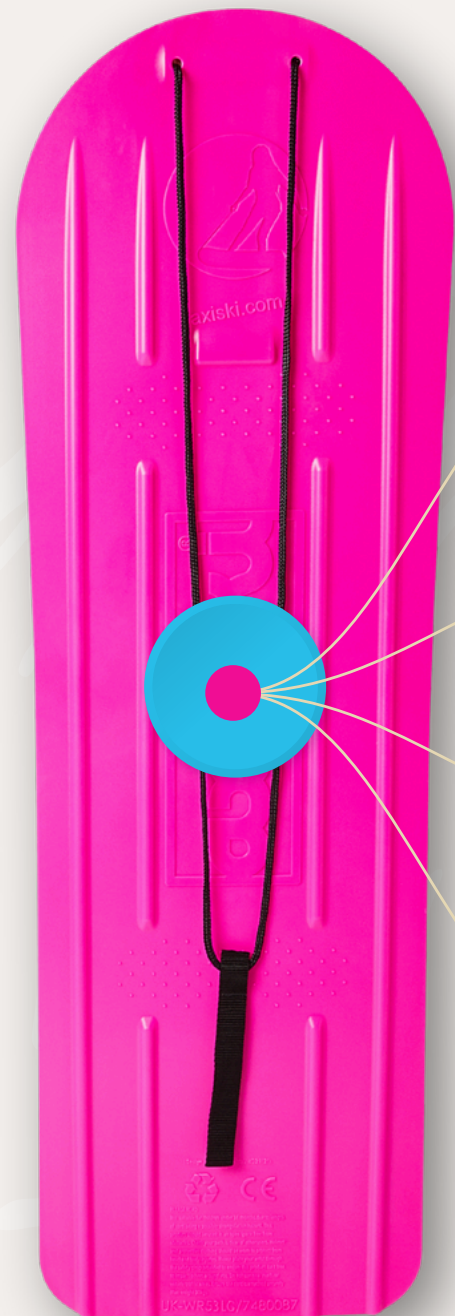

**MEHR ALS EIN SCHLITTEN
MEHR ALS EIN BOARD**

warum brauche ich axiski?

- **VIELSEITIGKEIT: SITZEN, STEHEN ODER KNIEN**
- **SPASSFAKTOR:** EIN EINZIGARTIGES ERLEBNIS IM SCHNEE, FÜR KINDER UND ERWACHSENE GLEICHERMASSEN.
- **EINFACHE HANDHABUNG:** KEINE VORKENNTNISSE NÖTIG – **EINFACH DRAUFSETZEN** UND LOSRUTSCHEN.
- **ROBUST & LANGLEBIG:** HERGESTELLT AUS WIDERSTANDSFÄHIGEM MATERIAL
- **TRANSPORTFREUNDLICH:** LEICHT, STAPELBAR UND EINFACH ZU VERSTAUEM – PERFEKT FÜR FAMILIEN UND VERLEIHER.
- **SICHER & KONTROLLIERBAR:** DURCH DIE SPEZIELLE FORM BESSER STEUERBAR ALS HERKÖMMLICHE RUTSCHTELLER.
- **IMAGEGEWINN:** FÜR SKIGEBIETE, HOTELS ODER PARKS EIN INNOVATIVES HIGHLIGHT, DAS GÄSTE BEGEISTERT.
- **PREIS-LEISTUNG:** VIEL WINTERSPORT-SPASS ZUM **KLEINEN PREIS** (UNTER 20 EUR).

was ist axiski?

- EIN UNIVERSELLES SCHNEEGLEITBRETT, DAS ÄHNLICH WIE EIN SCHLITTEN ODER SNOWBOARD FUNKTIONIERT.
- KANN IM SITZEN, STEHEN ODER KNIEN BENUTZT WERDEN.
- FÜR KINDER UND ERWACHSENE GEEIGNET.
- ROBUST, LEICHT, STAPELBAR UND EINFACH ZU TRANSPORTIEREN.